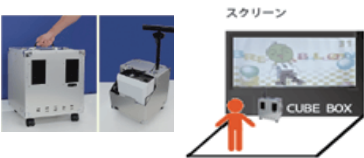

標準裝備中有內藏電玩遊戲「破氣球」可即時使用

- 到場來賓可變身動畫人物參與「破氣球」遊戲,成績會顯示在螢幕上,十名內者,排行榜上還會顯示您的大頭照
- 遊戲結束後進行促銷活動,效果更好
- 做為吸引顧客,商品和觀光宣傳,有極大效果
- 目前已有多項實例證明
ASTY TOKUSHIMA,德島縣職員組合活動,德島機場,德島—東京航線開航50週年紀念活動,文化的
森林綜合公園,學習交通安全活動,Asutamu Land德島,夏令營活動
您可上本公司網站觀看。http://www.3system.info/ds/

德島縣的吉祥物
SUDACHI-KUN

攜帶方便,即可在短時間內設置

- 本公司使用一體型立方盒,照像機和投影設備同時收藏「全合一」
- 附設攜帶方便的腳輪

尺寸 355(D)×355(w)×455(H) 重量15kg
※會場螢幕請自行準備

株式会社サンシステムエンジニアリング

【住址】3-6-42, Kitayasocho,
Tokushima-shi, Tokushima,
770-0006, Japan