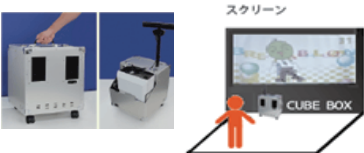

株式会社サンシステムエンジニアリング

① 来場者がその場でキャラクターに変身

② ゲーム対応でブースが賑わいます

③ 設置稼働まで10分のカンタン設営

なりきりっ!! CUBE

自分の動きでキャラクターも動く、いっしょに踊る

- キャラクターといっしょに自分も来場者がカメラ(キネクト)の前に立って動くと、キャラクターの中に自分が入っているかのようにキャラクターが同じ動きをし、その映像が前のスクリーンに表示されます。
- 変身ポーズで別のキャラクターにも変身します。
- 来場者の興奮と笑顔、主催者の費用対効果も抜群!

オリジナルキャラクターを当システム用に制作できます。別途お問い合わせ下さい。

ゲーム「風船割り」が標準で搭載 すぐに使えます

- 来場者がキャラクターになりきって風船割りゲームをすると得点表示され、10位以内に入ると顔写真付きランキング表示します。
- ゲーム終了のタイミングでのプロモーションは効果抜群です。
- 「集客ツール」として、観光PRや商品PRに大活躍!
- すでに多くの実績があります。アスティとくしま、徳島県職員組合イベント、徳島空港、徳島-東京線就航50周年記念イベント、文化の森総合公園交通学びキャンペーンイベント、あすたむらんど徳島、夏休み期間中イベント これらの実績はホームページでご覧いただけます。http://www.3system.info/ds/

徳島県のマスコット
なりきりすだちくんです

持ち運び簡単、短時間で設置

- 当システムは一体型のCUBEボックスにカメラ、投影システムが「オール・イン・ワン」
 - キャスター付きで持ち運びカンタン
- サイズ 355(D)×355(W)×455(H) 重量15kg
※スクリーンは会場にてご用意下さい。

株式会社サンシステムエンジニアリング

【住所】〒770-0006
徳島県徳島市北矢三町3-6-42

【電話】088-633-3332